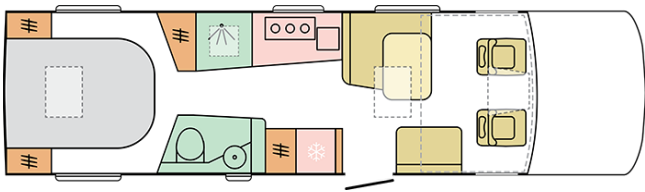

SUPERSONIC
890 LC

Datum: 05.10.2022

Voor illustratieve doeleinden. Kan elementen bevatten die niet beschikbaar zijn op de Benelux markt.

SUPERSONIC

890 LC

Opbouwlengthe (mm)

8900

Totale hoogte (mm)

4020

Datum: 05.10.2022

Voor illustratieve doeleinden. Kan elementen bevatten die niet beschikbaar zijn op de Benelux markt.

B. AFMETINGEN EN GEWICHTEN

Binnenhoogte (mm)	2040
Totale hoogte (mm)	2950
Opbouwlengthe (mm)	8900
Totale breedte (mm)	2305
Wielbasis (mm)	4800
Aantal gehomologeerde stoelen in basisuitvoering	4
Maximaal toelaatbaar gewicht (kg)	5500
Rijklaar gewicht (min, kg)	4020
Max toe te voegen opties (kg)	1126
Maximaal sleepgewicht (kg)	380
Laadvermogen standaard uitvoering (kg)	1480