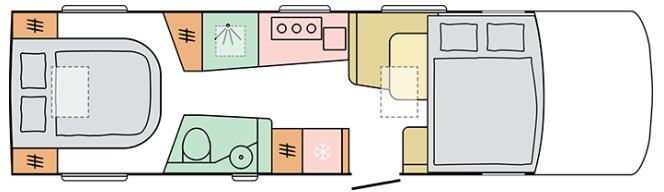

SUPERSONIC
890 LC

Datum: 05.10.2022

Voor illustratieve doeleinden. Kan elementen bevatten die niet beschikbaar zijn op de Benelux markt.

SUPERSONIC

890 LC

Opbouwlengthe (mm)

8900

Totale hoogte (mm)

4020

Datum: 05.10.2022

Voor illustratieve doeleinden. Kan elementen bevatten die niet beschikbaar zijn op de Benelux markt.

B. AFMETINGEN EN GEWICHTEN

Binnenhoogte (mm)	2040
Totale hoogte (mm)	2950
Opbouwlengthe (mm)	8900
Totale breedte (mm)	2305
Wielbasis (mm)	4800
Aantal gehomologeerde stoelen in basisuitvoering	4
Maximaal toelaatbaar gewicht (kg)	5500
Rijklaar gewicht (min, kg)	4020
Max toe te voegen opties (kg)	1126
Maximaal sleepgewicht (kg)	380
Laadvermogen standaard uitvoering (kg)	1480