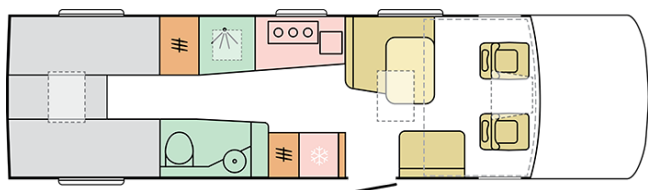

SUPERSONIC

890 LL

Opbouwlengthe (mm)

8900

Totale hoogte (mm)

2950

Aantal goedgekeurde zitplaatsen

4

Totale breedte (mm)

2305

Aantal slaappleatsen

4

Rijklaar gewicht (min, kg)

4020

Datum: 05.10.2022

Voor illustratieve doeleinden. Kan elementen bevatten die niet beschikbaar zijn op de Benelux markt.