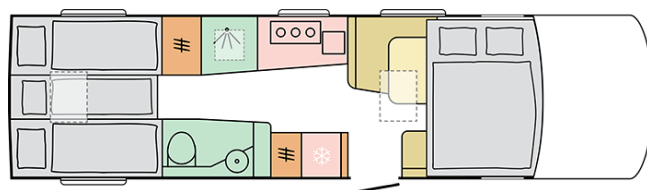

SUPERSONIC

890 LL

Opbouwlengthe (mm)

8900

Totale hoogte (mm)

2950

Aantal goedgekeurde zitplaatsen

4

Totale breedte (mm)

2305

Aantal slaappleatsen

4

Rijklaar gewicht (min, kg)

4020

Datum: 05.10.2022

Voor illustratieve doeleinden. Kan elementen bevatten die niet beschikbaar zijn op de Benelux markt.