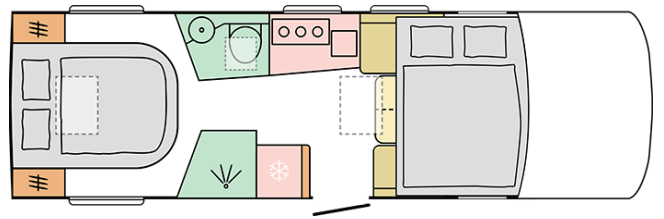

SUPERSONIC 780 DC

Opbouwlengthe (mm)

7830

Totale hoogte (mm)

2950

Aantal goedgekeurde zitplaatsen

4

Totale breedte (mm)

2305

Aantal slaappleatsen

4

Rijklaar gewicht (min, kg)

3520

Datum: 05.10.2022

Voor illustratieve doeleinden. Kan elementen bevatten die niet beschikbaar zijn op de Benelux markt.