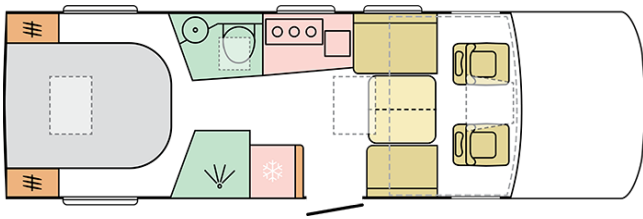

SUPERSONIC 780 DC

Opbouwlengthe (mm)

7830

Totale hoogte (mm)

2950

Aantal goedgekeurde zitplaatsen

4

Totale breedte (mm)

2305

Aantal slaappleatsen

4

Rijklaar gewicht (min, kg)

3520

Datum: 05.10.2022

Voor illustratieve doeleinden. Kan elementen bevatten die niet beschikbaar zijn op de Benelux markt.