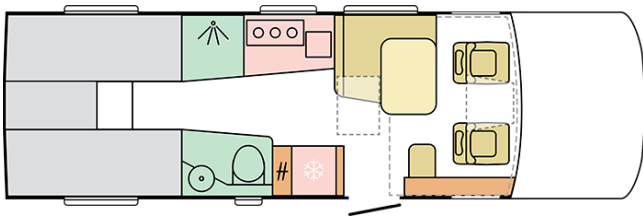

SUPERSONIC
780 SL

Datum: 05.10.2022

Voor illustratieve doeleinden. Kan elementen bevatten die niet beschikbaar zijn op de Benelux markt.

SUPERSONIC

780 SL

Opbouwlengthe (mm)

7830

Totale hoogte (mm)

3520

Datum: 05.10.2022

Voor illustratieve doeleinden. Kan elementen bevatten die niet beschikbaar zijn op de Benelux markt.

B. AFMETINGEN EN GEWICHTEN

Binnenhoogte (mm)	2040
Totale hoogte (mm)	2950
Opbouwlengthe (mm)	7830
Totale breedte (mm)	2305
Wielbasis (mm)	4300
Aantal gehomologeerde stoelen in basisuitvoering	4
Maximaal toelaatbaar gewicht (kg)	4500
Rijklaar gewicht (min, kg)	3520
Max toe te voegen opties (kg)	636
Maximaal sleepgewicht (kg)	1380
Laadvermogen standaard uitvoering (kg)	980