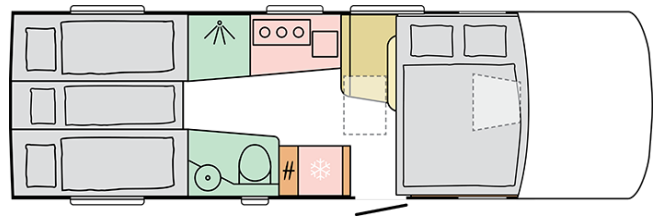

SUPERSONIC
780 SL

Datum: 05.10.2022

Voor illustratieve doeleinden. Kan elementen bevatten die niet beschikbaar zijn op de Benelux markt.

SUPERSONIC

780 SL

Opbouwlengthe (mm)

7830

Totale hoogte (mm)