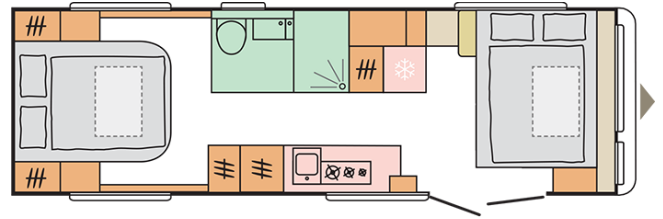

ASTELLA

754 DP

Totale lengte, incl. dissel (mm)

9477

Totale hoogte (mm)

2620

Rijklar gewicht (kg)

2370

Totale breedte (mm)

2525

Aantal slaappleatsen

4

Datum: 28.02.2021

Voor illustratieve doeleinden. Kan elementen bevatten die niet beschikbaar zijn op de Benelux markt.