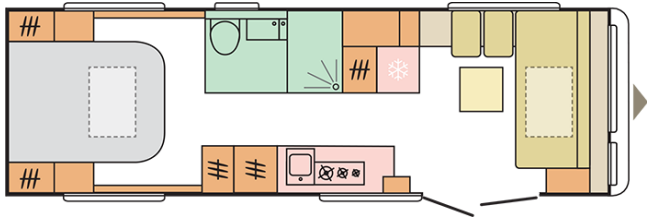

ASTELLA
754 DP

Datum: 28.02.2021

Voor illustratieve doeleinden. Kan elementen bevatten die niet beschikbaar zijn op de Benelux markt.

ASTELLA

754 DP

Totale lengte, incl. dissel (mm)

9477

Totale hoogte (mm)

Voor illustratieve doeleinden. Kan elementen bevatten die niet beschikbaar zijn op de Benelux markt.

B. AFMETINGEN EN GEWICHTEN

Binnenhoogte (mm)	1950
Totale hoogte (mm)	2620
Totale lengte, incl. dissel (mm)	9477
Opbouw lengte (mm)	8090
Binnenlengte (mm)	7472
Totale breedte (mm)	2525
Binnenbreedte (mm)	2380
Omloopmaat (cm)	1229
Vlakke lengte van het dak (mm)	7122
Leeg gewicht af fabriek (kg)	2270
Rijklaar gewicht (kg)	2370
Max. toelaatbaar gewicht (kg)	3000
Diktes vloer, zijwanden, dak (mm)	47/33/32,8
Diktes isolatie vloer, zijwanden, dak (mm)	38/29/29