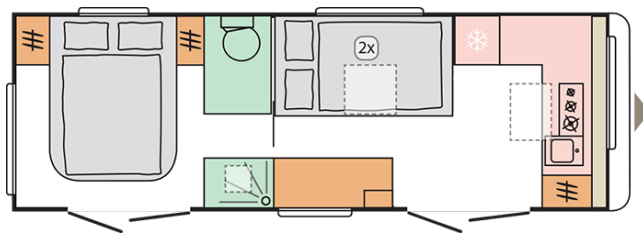

ASTELLA 704 HP

Totale lengte, incl. dissel (mm)

8992

Totale hoogte (mm)

2620

Rijklaar gewicht (kg)

2278

Totale breedte (mm)

2525

Aantal slaapplaatsen

5

Datum: 28.02.2021

Voor illustratieve doeleinden. Kan elementen bevatten die niet beschikbaar zijn op de Benelux markt.