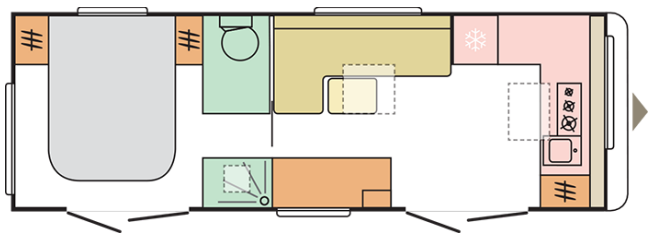

ASTELLA
704 HP

Datum: 28.02.2021

Voor illustratieve doeleinden. Kan elementen bevatten die niet beschikbaar zijn op de Benelux markt.

ASTELLA 704 HP

Totale lengte, incl. dissel (mm)

8992

Totale hoogte (mm)

2620

Rijklaar gewicht (kg)

2278

Totale breedte (mm)

2525

Aantal slaapplaatsen

5

Datum: 28.02.2021

Voor illustratieve doeleinden. Kan elementen bevatten die niet beschikbaar zijn op de Benelux markt.

B. AFMETINGEN EN GEWICHTEN

Binnenhoogte (mm)	1950
Totale hoogte (mm)	2620
Totale lengte, incl. dissel (mm)	8992
Opbouw lengte (mm)	7600
Binnenlengte (mm)	6982
Totale breedte (mm)	2525
Binnenbreedte (mm)	2380
Omloopmaat (cm)	1180
Vlakke lengte van het dak (mm)	6632
Leeg gewicht af fabriek (kg)	2178
Rijklaar gewicht (kg)	2278
Max. toelaatbaar gewicht (kg)	3000
Diktes vloer, zijwanden, dak (mm)	47/33/32,8
Diktes isolatie vloer, zijwanden, dak (mm)	38/29/29