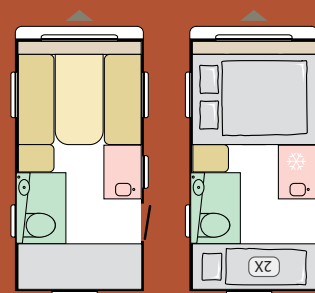

AVIVA LITE 300 LH

Lengte	3620 mm
Breedte	2090 mm
Hoogte	2580 mm
MTPLM*	750/1000 kg
Slaapplaatsen	2+1

AVIVA LITE 360 DK

Lengte	4150 mm
Breedte	2090 mm
Hoogte	2580 mm
MTPLM*	750/1000 kg
Slaapplaatsen	4

TECHNISCHE GEGEVENS