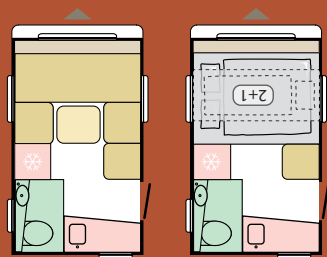

AVIVA LITE 300 LH

Lengte	3620 mm
Breedte	2090 mm
Hoogte	2580 mm
MTPLM*	750/1000 kg
Slaapplaatsen	2+1

AVIVA LITE 360 DK

Lengte	4150 mm
Breedte	2090 mm
Hoogte	2580 mm
MTPLM*	750/1000 kg
Slaapplaatsen	4

TECHNISCHE GEGEVENS