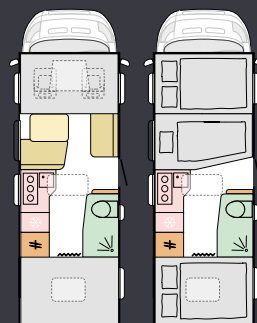

650 SP

M	Coral XL
L	7299 mm
B	2299 mm
Z	5
S	6