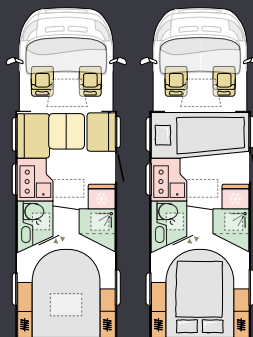

670 DC

M	Mercedes-Benz*, Supreme, Plus
L	7690*/7485 mm
B	2299 mm
Z	4
S	3