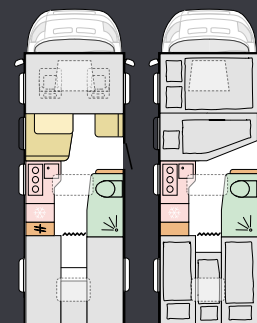

660 SL

M	Coral XL
L	7360 mm
B	2299 mm
Z	5
S	5+1

M = Model | L = Lengte | B = Breedte |
Z = Zitplaatsen | S = Slaapplaatsen

TECHNISCHE GEGEVENS

Ga voor gedetailleerde informatie naar onze website, www.adriabenelux.com. Hier vindt u o.a. individuele model specificaties, indelingen en meer technische details. Let op: indelingen en uitrusting zijn landspecifiek.