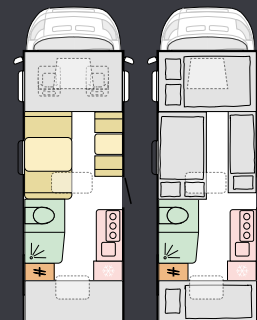

## 600 DP

M	Coral XL
L	6999 mm
B	2290 mm
Z	5
S	6