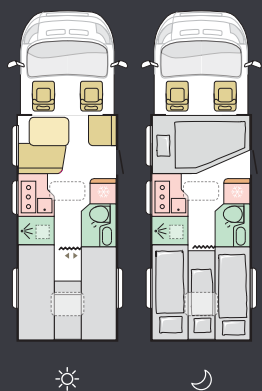

670 SL

M	Mercedes-Benz*, Supreme, Plus, Axess
L	7690* / 7485 mm
B	2299 mm
Z	5
S	3+1

TECHNISCHE GEGEVENS

Ga voor gedetailleerde informatie naar onze website, www.adriabenelux.com.

Hier vindt u o.a. individuele model specificaties, indelingen en meer technische details. Let op: indelingen en uitrusting zijn landspecifiek.