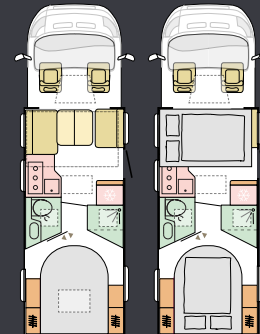

670 DC

M	Mercedes-Benz*, Supreme, Plus
L	7690*/7485 mm
B	2299 mm
Z	4
S	4