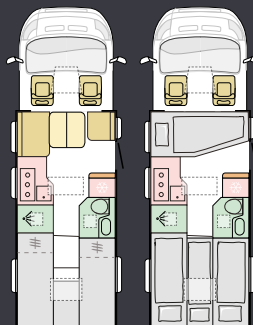

## 650 DL

M	Axess
L	7299 mm
B	2299 mm
Z	4
S	3+1