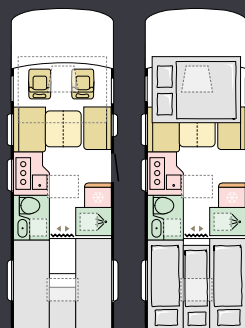

700 DL

M	Supreme, Sonic
L	7485 mm
B	2320 mm
Z	4
S	4