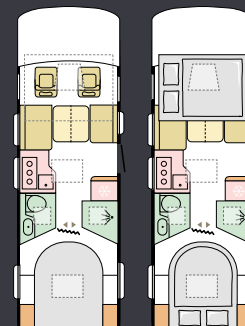

## 600 SL

M	Sonic
L	6990 mm
B	2320 mm
Z	4
S	4+1