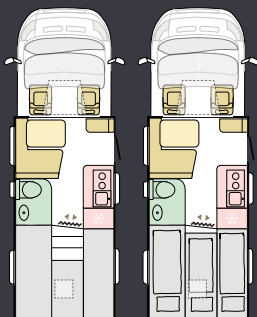

650 SL

M	Mercedes-Benz*
L	7299* mm
B	2299 mm
Z	4
S	2+1