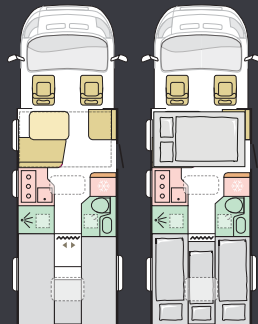

650 SL

M	Axess
L	7299 mm
B	2299 mm
Z	5
S	4+1