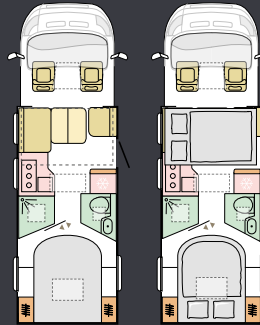

650 DC

M	Axess
L	7299 mm
B	2299 mm
Z	4
S	4