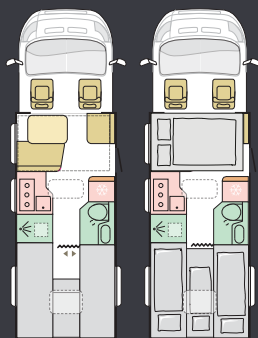

670 SL

M	Mercedes-Benz*, Supreme, Plus, Axess
L	7690* / 7485 mm
B	2299 mm
Z	5
S	4+1

TECHNISCHE GEGEVENS

Ga voor gedetailleerde informatie naar onze website, www.adriabenelux.com.

Hier vindt u o.a. individuele model specificaties, indelingen en meer technische details. Let op: indelingen en uitrusting zijn landspecifiek.