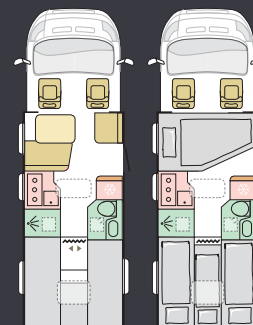

## 650 DL

M	Axess
L	7299 mm
B	2299 mm
Z	4
S	3+1