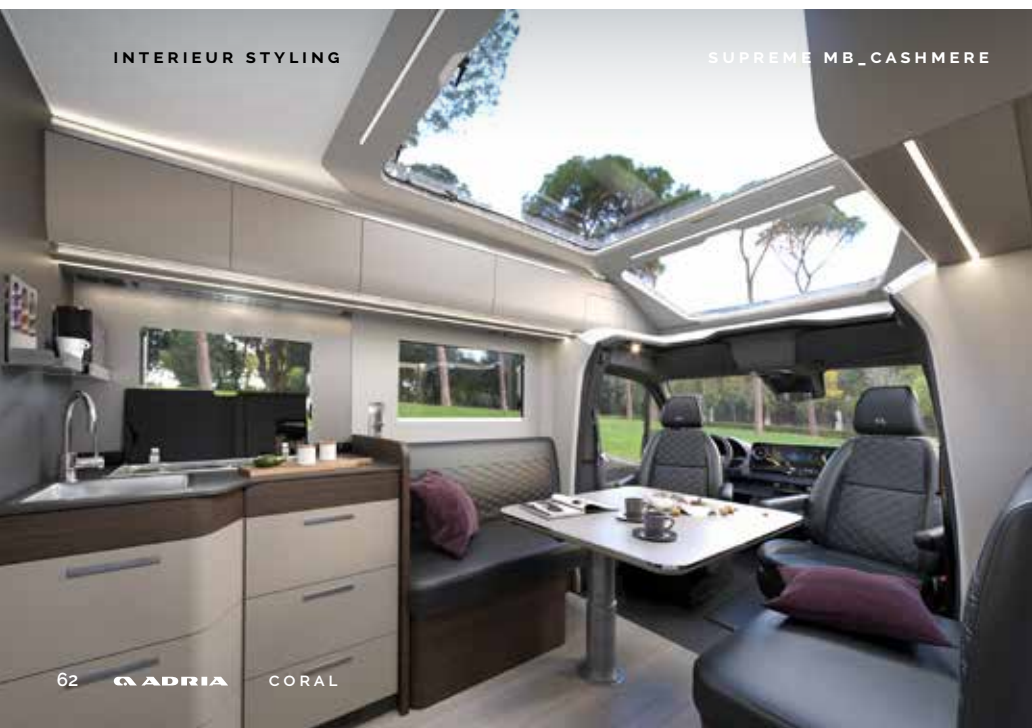

TENORITE GRIJS

INTERIEUR STYLING

SUPREME MB_CASHMERE