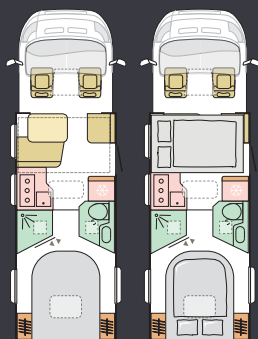

670 SC

M	Supreme, Axess
L	7485 mm
B	2299 mm
Z	5
S	4