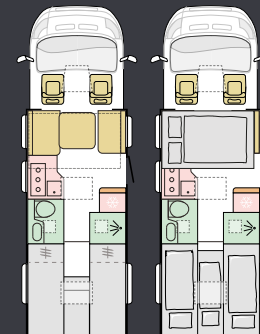

670 DL

M	Mercedes-Benz*, Supreme, Plus
L	7690*/7485 mm
B	2299 mm
Z	4
S	4