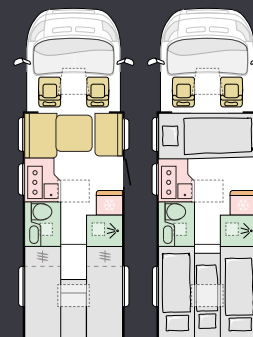

670 DL

M	Mercedes-Benz*, Supreme, Plus
L	7690*/7485 mm
B	2299 mm
Z	4
S	3+1