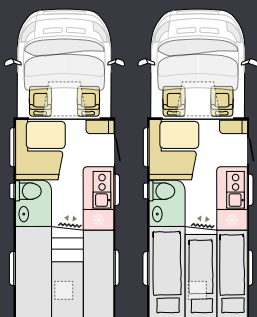

Indelingen

Kies uw favoriete indeling.

600 SL

M	Axess
L	6999 mm
B	2299 mm
Z	4
S	2+1