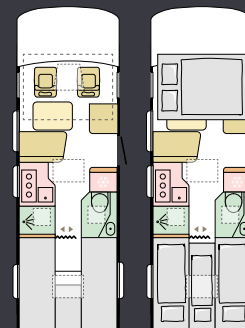

700 SL

M	Supreme, Sonic
L	7485 mm
B	2320 mm
Z	4
S	4+1

M = Model | L = Lengte | B = Breedte |
Z = Zitplaatsen | S = Slaapplaatsen

TECHNISCHE GEGEVENS

Ga voor gedetailleerde informatie naar onze website, www.adriabelux.com. Hier vindt u o.a. individuele model specificaties, indelingen en meer technische details. Let op: indelingen en uitrusting zijn landspecifiek.